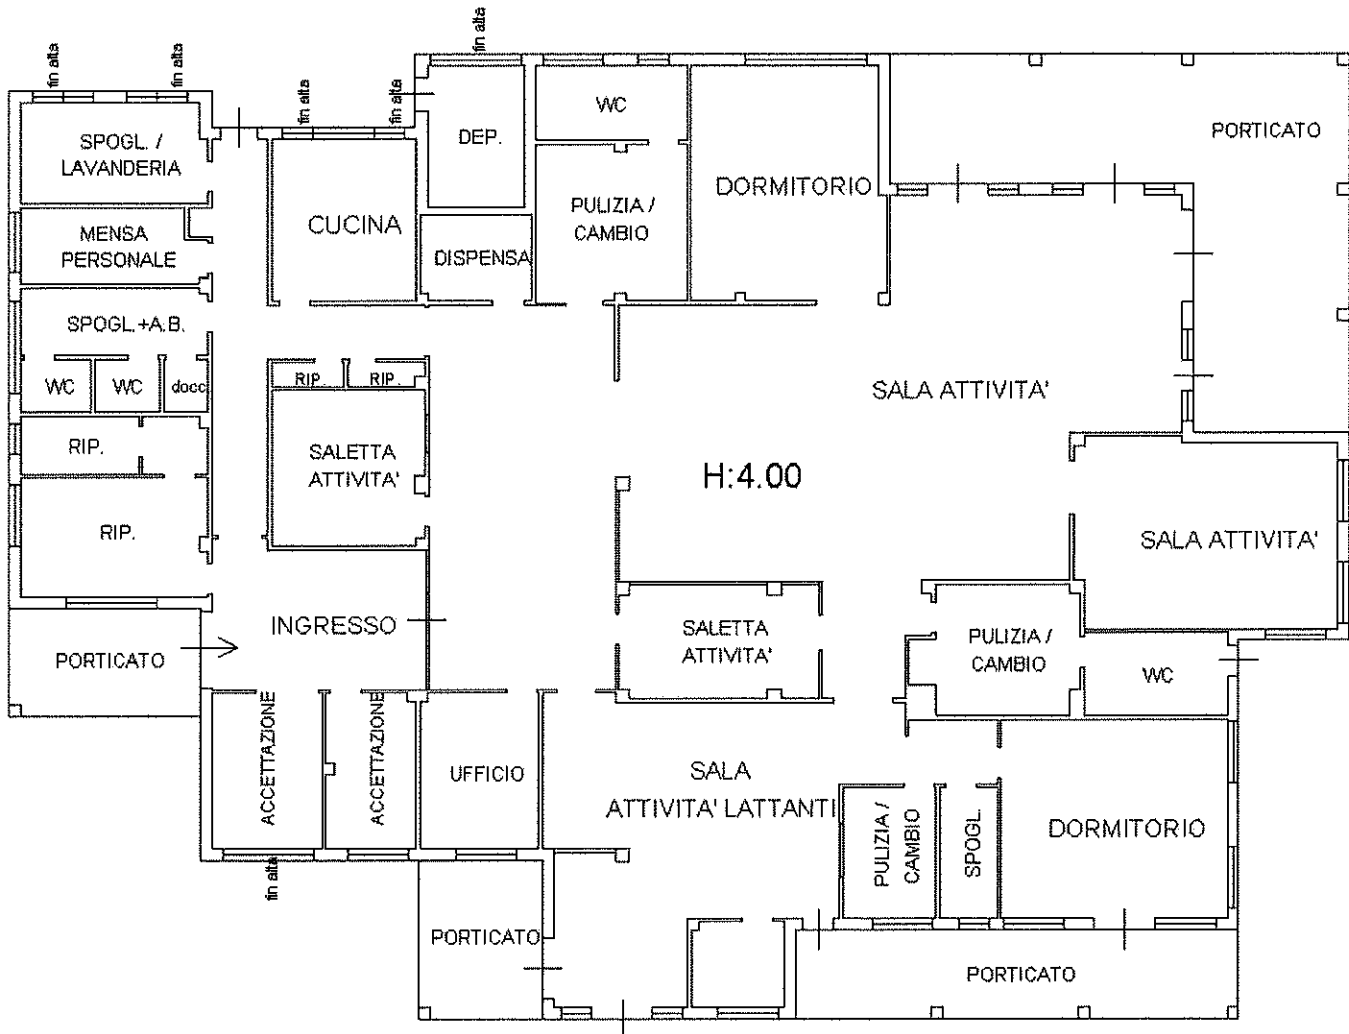

PIANTA ASILO NIDO COMUNALE COMUNE DI ROBBIO

CORTILE

10 metri